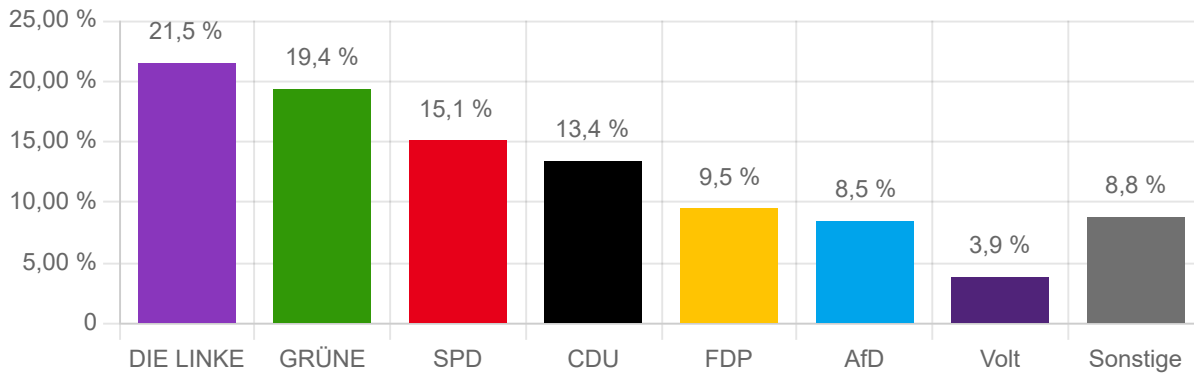

# Wahlergebnisse an Ihrer Schule:

## Zweitstimme

Anzahl der Wahlberechtigten: 555

Anzahl der abgegebenen Stimmen: 286

Wahlbeteiligung: 51,53%

Parteien	Erststimme		Zweitstimme
	Direktkandidat/in	Anzahl Stimmen	Anzahl Stimmen
SPD	Hamza Atilgan	71 (25,0%)	43 (15,1%)
CDU	Bastian Alfons Ernst	46 (16,2%)	38 (13,4%)
GRÜNE	Christina-Johanne Schröder	66 (23,2%)	55 (19,4%)
FDP	Christian Dürr	26 (9,2%)	27 (9,5%)
AfD	Kay-Helge Kanstein	26 (9,2%)	24 (8,5%)
DIE LINKE	Christian Suhr	37 (13,0%)	61 (21,5%)
Tierschutzpartei	----	----	4 (1,4%)
dieBasis	----	----	0
Die PARTEI	----	----	4 (1,4%)
FREIE WÄHLER	Carsten Jesußek	7 (2,5%)	6 (2,1%)
PIRATEN	----	----	2 (0,7%)
Volt (**)	Michael Burmann	0	11 (3,9%)
PdH	----	----	0
MLPD	----	----	1 (0,4%)
BÜNDNIS DEUTSCHLAND (*)	Joachim Täufel	0	1 (0,4%)
BSW	----	----	7 (2,5%)
MERA25 (**)	----	----	0
ungültige Stimmen		7	2